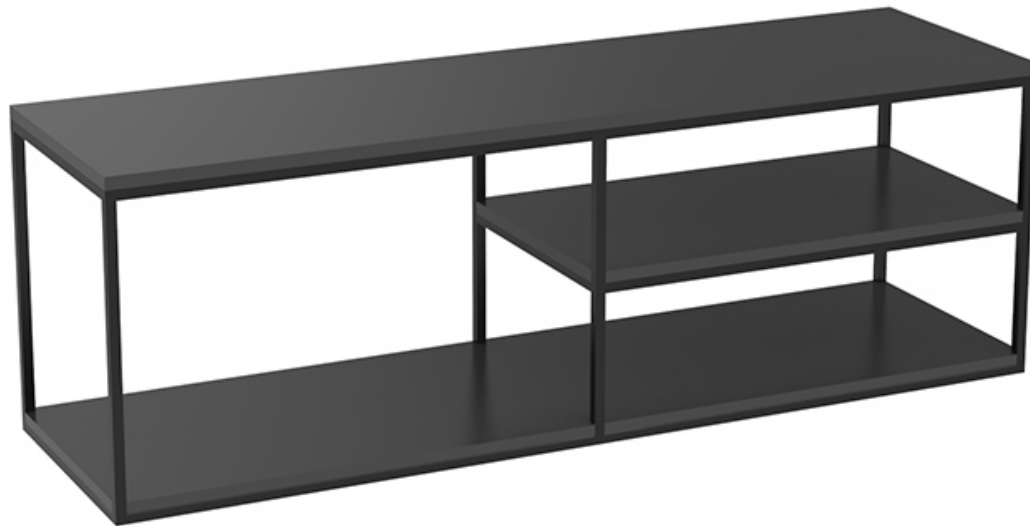

MATHILDE

Type : **Meuble TV**
Référence : CCA0006
MATH002

Caractéristiques

HAUTEUR :	45 cm
PROFONDEUR :	40 cm
LONGUEUR :	140 cm
POIDS :	15.0 Kg

Description

Meuble TV contemporain "Mathilde". 2 plateaux longs, 1 plateau court, plateaux au choix en mélaminé ou compact. Piètement métal avec peinture thermolaquée et patins de protection.